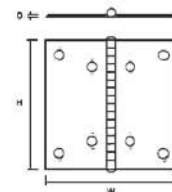

Artículo	Código	Medidas mm
Bisagra Acero Inox.	S441596	40x37

BISAGRAS

Artículo	Código	Medidas mm
Bisagra Acero Inox. .	S440039	75x30

Artículo	Código	Medidas mm
Bisagra Acero Inox.	S441610	129x40

Artículo	Código	Medidas mm
Bisagra Acero Inox.	S401025	30x25

Artículo	Código	Medidas mm
Bisagra Acero Inox.	S401035	40x35

Artículo	Código	Medidas mm
Bisagra Acero Inox.	S401040	50x40

Artículo	Código	Medidas mm
Bisagra Acero Inox.	S401340	40x40

Artículo	Código	Medidas mm
Bisagra Acero Inox.	S401360	60x40

Artículo	Código	Medidas mm
Bisagra Acero Inox.	S401380	80x60

Artículo	Código	Medidas mm
Bisagra Acero Inox.	S401382	80x80

Artículo	Código	Medidas mm
Bisagra Acero Inox.	S401385	100x100

BISAGRAS

Artículo	Código	Medidas mm
Bisagra Inox. Mesa	S44250	165x303

Artículo	Código	Medidas mm
Tirador Empotrable Inox.	S461821	76x57

Artículo	Código	Medidas mm
Bisagra Cierre Inox.	S46196	65x23

Artículo	Código	Medidas mm
Bisagra Cierre Llave	S46199	76x34

Artículo	Código	Medidas mm
Bisagra Inox. con tapa	S4920651	37x36