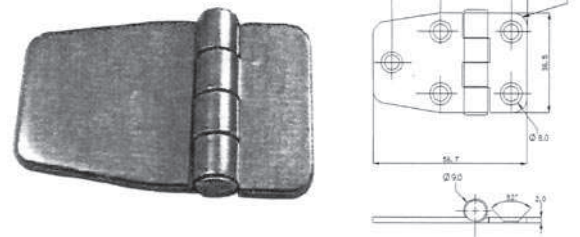

Artículo	Código	Medidas mm
Bisagra Acero Inox.	S401380	80x60

Artículo	Código	Medidas mm
Bisagra Acero Inox.	S401382	80x80

Artículo	Código	Medidas mm
Bisagra Acero Inox.	S401385	100x100

BISAGRAS

Artículo	Código	Medidas mm
Bisagra Inox. Mesa	S44250	165x303

Artículo	Código	Medidas mm
Tirador Empotrable Inox.	S461821	76x57

Artículo	Código	Medidas mm
Bisagra Cierre Inox.	S46196	65x23

Artículo	Código	Medidas mm
Bisagra Cierre Llave	S46199	76x34

Artículo	Código	Medidas mm
Bisagra Inox. con tapa	S4920651	37x36

Artículo	Código	Medidas mm
Bisagra Inox. con tapa	S4920652	37x56

Artículo	Código	Medidas mm
Bisagra Inox. con tapa	S4920655	37x76

Artículo	Código	Medidas mm
Bisagra Inox. con tapa	S4920656	37x76

Artículo	Código	Medidas mm
Bisagra Inox. con tapa	S4920658	75x74