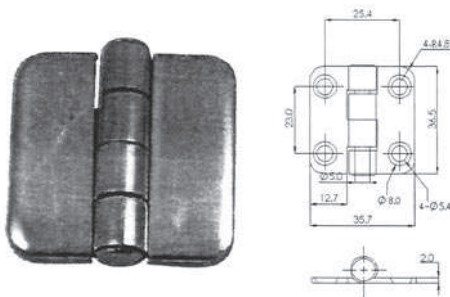

Artículo	Código	Medidas mm
Bisagra Acero Inox.	S401035	40x35

Artículo	Código	Medidas mm
Bisagra Acero Inox.	S401040	50x40

Artículo	Código	Medidas mm
Bisagra Acero Inox.	S401340	40x40

Artículo	Código	Medidas mm
Bisagra Acero Inox.	S401360	60x40

Artículo	Código	Medidas mm
Bisagra Acero Inox.	S401380	80x60

Artículo	Código	Medidas mm
Bisagra Acero Inox.	S401382	80x80

Artículo	Código	Medidas mm
Bisagra Acero Inox.	S401385	100x100

BISAGRAS

Artículo	Código	Medidas mm
Bisagra Inox. Mesa	S44250	165x303

Artículo	Código	Medidas mm
Tirador Empotrable Inox.	S461821	76x57

Artículo	Código	Medidas mm
Bisagra Cierre Inox.	S46196	65x23

Artículo	Código	Medidas mm
Bisagra Cierre Llave	S46199	76x34

Artículo	Código	Medidas mm
Bisagra Inox. con tapa	S4920651	37x36

Artículo	Código	Medidas mm
Bisagra Inox. con tapa	S4920652	37x56

Artículo	Código	Medidas mm
Bisagra Inox. con tapa	S4920655	37x76

Artículo	Código	Medidas mm
Bisagra Inox. con tapa	S4920656	37x76

Artículo	Código	Medidas mm
Bisagra Inox. con tapa	S4920658	75x74