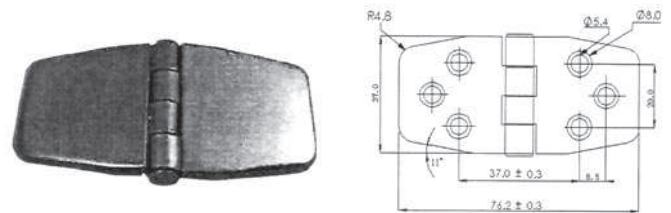

Artículo	Código	Medidas mm
Tirador Empotrable Inox.	S461821	76x57

Artículo	Código	Medidas mm
Bisagra Cierre Inox.	S46196	65x23

Artículo	Código	Medidas mm
Bisagra Cierre Llave	S46199	76x34

Artículo	Código	Medidas mm
Bisagra Inox. con tapa	S4920651	37x36

Artículo	Código	Medidas mm
Bisagra Inox. con tapa	S4920652	37x56

Artículo	Código	Medidas mm
Bisagra Inox. con tapa	S4920655	37x76

Artículo	Código	Medidas mm
Bisagra Inox. con tapa	S4920656	37x76

Artículo	Código	Medidas mm
Bisagra Inox. con tapa	S4920658	75x74