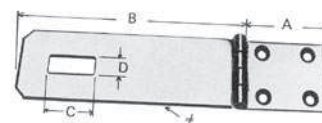

Artículo	Código	Medidas mm
Bisagra Inox. con tapa	S4920652	37x56

Artículo	Código	Medidas mm
Bisagra Inox. con tapa	S4920655	37x76

Artículo	Código	Medidas mm
Bisagra Inox. con tapa	S4920656	37x76

Artículo	Código	Medidas mm
Bisagra Inox. con tapa	S4920658	75x74

BISAGRAS

Artículo	Código	Medidas mm
Bisagra puerta Acero Inox.	S445002	78x38

Artículo	Código	Medidas mm
Bisagra puerta Acero Inox.	S445004	76x38

Artículo	Código	Medidas mm
Bisagra Acero Inox.	S445006	102x25

Artículo	Código	Medidas mm
Bisagra Acero Inox.	S453635	150x40

Artículo	Código	Medidas mm
Tirador	S461823	65x55

Artículo	Código	Medidas mm
Pestillo barrilete	S464901	85x31

BISAGRAS ACERO INOX.

Artículo	Descripción	Largo	Ancho	Grueso
N245002	Ovalada	65 mm	45 mm	1.5 mm

Artículo	Descripción	Largo	Ancho	Grueso
N245003	Libro	110 mm	45 mm	2.5 mm

Artículo	Descripción	Largo	Ancho	Grueso
N245004	Trapezio	110 mm	45 mm	2.5 mm

Artículo	Descripción	Grueso mm	A mm	B mm	C mm	D mm
N245005	Larga	55	150	30	12	2.5