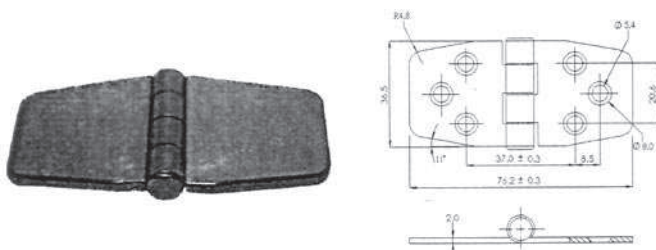

Artículo	Código	Medidas mm
Bisagra Acero Inox.	S401380	80x60

Artículo	Código	Medidas mm
Bisagra Acero Inox.	S401382	80x80

Artículo	Código	Medidas mm
Bisagra Acero Inox.	S401385	100x100

BISAGRAS

Artículo	Código	Medidas mm
Bisagra Inox. Mesa	S44250	165x303

Artículo	Código	Medidas mm
Tirador Empotrable Inox.	S461821	76x57

Artículo	Código	Medidas mm
Bisagra Cierre Inox.	S46196	65x23

Artículo	Código	Medidas mm
Bisagra Cierre Llave	S46199	76x34

Artículo	Código	Medidas mm
Bisagra Inox. con tapa	S4920651	37x36

Artículo	Código	Medidas mm
Bisagra Inox. con tapa	S4920652	37x56

Artículo	Código	Medidas mm
Bisagra Inox. con tapa	S4920655	37x76

Artículo	Código	Medidas mm
Bisagra Inox. con tapa	S4920656	37x76

Artículo	Código	Medidas mm
Bisagra Inox. con tapa	S4920658	75x74