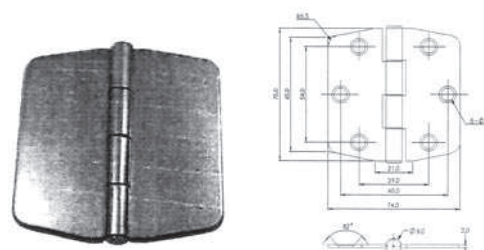

Artículo	Código	Medidas mm
Tirador Empotrable Inox.	S461821	76x57

Artículo	Código	Medidas mm
Bisagra Cierre Inox.	S46196	65x23

Artículo	Código	Medidas mm
Bisagra Cierre Llave	S46199	76x34

Artículo	Código	Medidas mm
Bisagra Inox. con tapa	S4920651	37x36

Artículo	Código	Medidas mm
Bisagra Inox. con tapa	S4920652	37x56

Artículo	Código	Medidas mm
Bisagra Inox. con tapa	S4920655	37x76

Artículo	Código	Medidas mm
Bisagra Inox. con tapa	S4920656	37x76

Artículo	Código	Medidas mm
Bisagra Inox. con tapa	S4920658	75x74

BISAGRAS

Artículo	Código	Medidas mm
Bisagra puerta Acero Inox.	S445002	78x38

Artículo	Código	Medidas mm
Bisagra puerta Acero Inox.	S445004	76x38

Artículo	Código	Medidas mm
Bisagra Acero Inox.	S445006	102x25

Artículo	Código	Medidas mm
Bisagra Acero Inox.	S453635	150x40

Artículo	Código	Medidas mm
Tirador	S461823	65x55

Artículo	Código	Medidas mm
Pestillo barrilete	S464901	85x31

BISAGRAS ACERO INOX.

Artículo	Descripción	Largo	Ancho	Grueso
N245002	Ovalada	65 mm	45 mm	1.5 mm