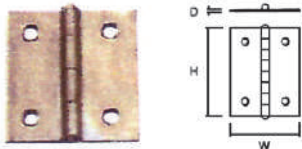

Artículo	Código	Medidas mm
Bisagra Acero Inox.	S441571	180x40

Artículo	Código	Medidas mm
Bisagra Acero Inox.	S441832	46x38

Artículo	Código	Tipo	Medidas mm
Bisagra Acero Inox.	S441576R	Derecha	66x37
	S441576L	Inversa	66x37

Artículo	Código	Tipo	Medidas mm
Bisagra Acero Inox.	S456540R	Derecha	35x40
	S456539L	Inversa	35x40

Artículo	Código	Tipo	Medidas mm
Bisagra Acero Inox.	S456555R	Derecha	35x55
	S456554L	Inversa	35x55

Artículo	Código	Medidas mm
Bisagra Acero Inox.	S441583	35x8x37

Artículo	Código	Medidas mm
Bisagra Acero Inox.	S441596	40x37

BISAGRAS

Artículo	Código	Medidas mm
Bisagra Acero Inox. .	S440039	75x30

Artículo	Código	Medidas mm
Bisagra Acero Inox.	S441610	129x40

Artículo	Código	Medidas mm
Bisagra Acero Inox.	S401025	30x25

Artículo	Código	Medidas mm
Bisagra Acero Inox.	S401035	40x35

Artículo	Código	Medidas mm
Bisagra Acero Inox.	S401040	50x40

Artículo	Código	Medidas mm
Bisagra Acero Inox.	S401340	40x40

Artículo	Código	Medidas mm
Bisagra Acero Inox.	S401360	60x40