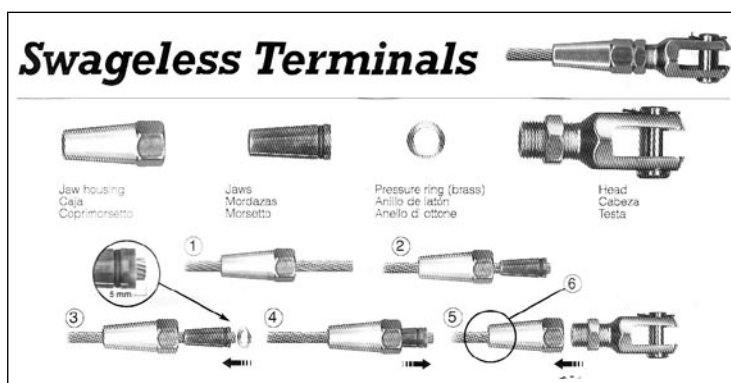

TERMINAL RÁPIDO OJO ACERO INOX.

Artículo	Cable Ø mm
N145030	2,5/3
N145040	4
N145050	5
N145060	6
N145070	7
N145080	8
N145091	10

TERMINAL RÁPIDO HORQUILLA ACERO INOX.

Artículo	Cable Ø mm
N145130	2,5/3
N145140	4
N145150	5
N145160	6
N145170	7
N145180	8
N145191	10

TERMINAL RÁPIDO HORQUILLA "BW" BLUE WAVE

Artículo	Cable Ø mm
N145503	3
N145504	4
N145505	5

TERMINAL HORQUILLA RÁPIDO ACERO INOX. PARA DECORACIÓN

Artículo	Cable Ø mm
N145603	3
N145604	4
N145605	5
N145606	6