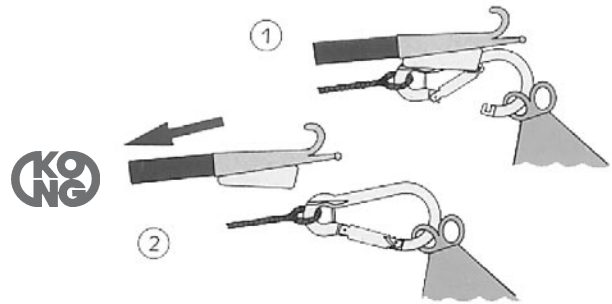

GANCHO PELÍCANO

Artículo	Longitud mm
N121570	100

MOSQUETÓN DE ATRAQUE ACERO INOX.

Artículo	Largo mm	Carga máx. Kg
N121612	160	2200

MOSQUETÓN INOX. ARNÉS

Artículo	Medidas mm
N121706	6x60
N121708	8x80
N121710	10x100

MOSQUETÓN GIRATORIO ACERO INOX. PARA CINCHA

Artículo	Ancho mm
N121965	25

MOSQUETÓN OJO GIRATORIO ACERO INOX.

Artículo	Largo mm
N122008	85
N122009	94
N122011	113

MOSQUETÓN FIJO ACERO INOX.

Artículo	Largo mm
N122105	50
N122107	72
N122108	82
N122110	98

MOSQUETÓN GATILLO GIRATORIO ACERO INOX.

Artículo	Largo mm
N122407	75
N122408	87
N122409	90

MOSQUETÓN DE GATILLO DOBLE ACERO INOX

Artículo	Largo mm
N124610	100
N124611	115