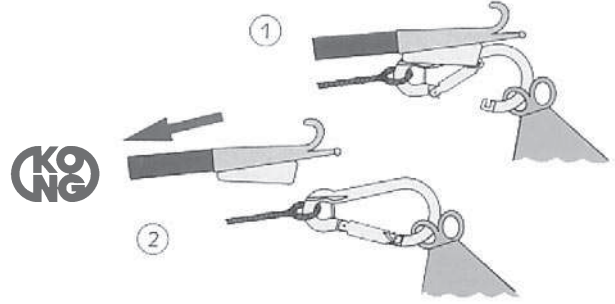

MOSQUETÓN DE PUERTA ACERO INOX.

Artículo	Ø rosca	Longitud mm
N121576	M-6	76
N121580	M-8	100

GANCHO PELÍCANO

Artículo	Longitud mm
N121570	100

MOSQUETÓN DE ATRAQUE ACERO INOX.

Artículo	Largo mm	Carga máx. Kg
N121612	160	2200

MOSQUETÓN INOX. ARNÉS

Artículo	Medidas mm
N121706	6x60
N121708	8x80
N121710	10x100

MOSQUETÓN GIRATORIO ACERO INOX. PARA CINCHA

Artículo	Ancho mm
N121965	25

MOSQUETÓN OJO GIRATORIO ACERO INOX.

Artículo	Largo mm
N122008	85
N122009	94
N122011	113